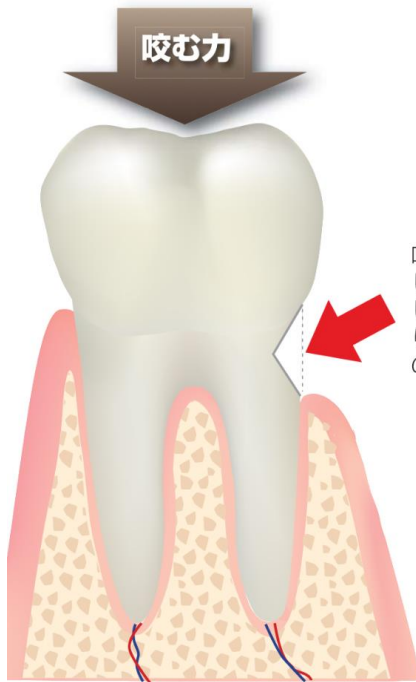

## 楔状欠損について

これが楔(くさび)

楔(くさび)とは、もともと建築などで用いられるV字型の部品です。楔状欠損とは、歯と歯ぐきの境目の周辺部分が、楔が打ち込まれたように欠損している状態を言います。この状態が進行すると、冷たいものなどがしみる知覚過敏になったり、あるいはこの部分に歯垢(プラーク)が溜まってむし歯や歯周病になりやすいなどの危険性も高まります。あまりに進行すると歯の神経が露出してしまうこともあるので十分な注意が必要です。

## どうして楔状欠損になるの?

右の写真のように歯がえぐれたようになっていますが、楔状欠損は虫歯が原因ではありません。かつてはブラッシングのしすぎなどが原因と考えられていましたが、そのほか、最近では歯ぎしり、食いしばりやかみ合わせなども原因であるとされています。

噛む力は歯の根元に集中します。歯ぎしりや食いしばりなどで、力がかかり続けることで、歯が楔の形に欠損していきます。

## 治療法について

主にコンポジットレジンと呼ばれるプラスチックを詰める方法で治療を行います。また、根本的な治療としては、原因であるかみ合わせなどをチェックして修正していく必要があります。

楔状欠損の確認方法としては、指の爪で歯の根元から歯の先端方向に滑らせてみます。正常であればスムーズに滑りますが、引っ掛かりがあったり、段差が感じられる場合は要注意です。しみたり、虫歯になったりする前に治療をしましょう！また、かみ合わせや食いしばりなどが原因だった場合、根本原因を解消しないと再発・多発する危険性があります！！